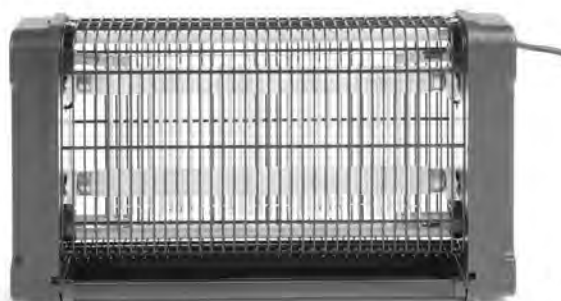

270264

LAMPY OWADOBÓJCZA REVOLUTION 80

- Zewnętrzna czarna kratownica zabezpiecza kratownicę wewnętrzną będącą pod dużym napięciem około 1600 V
- Wyjmowana dolna tacka dla łatwego czyszczenia
- Możliwość zawieszenia na ścianie lub suficie
- Typ lampy: 2x 10W T8 / BL
- Obudowa z ognioodpornego tworzywa ABS oraz stalowych kratownic
- Wyłącznie do użytku wewnątrz pomieszczeń

kod	zasięg działania	mm	V	W	cena (PLN)
270264	80 m²	437x100x(H)265	230	20	73,00