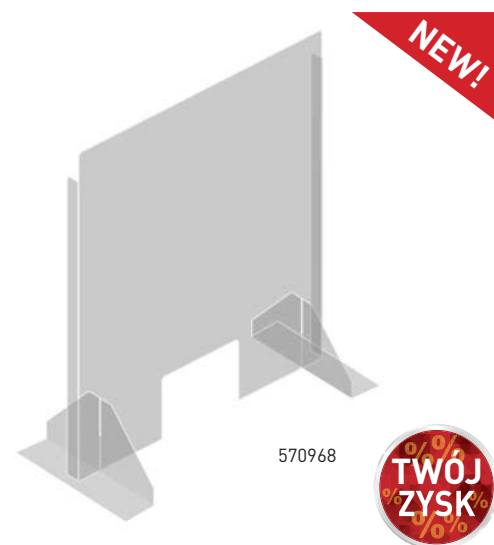

kod	mm	cena [PLN]
570951	850x(H)700	199,00