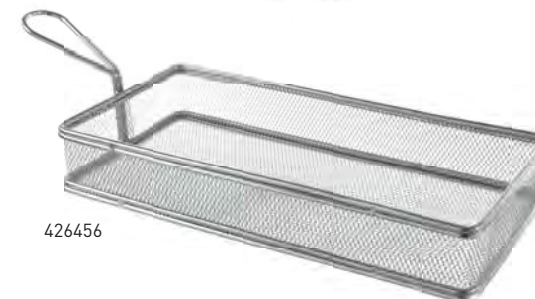

#### TALERZ DO PIZZY SPECIALE POMARAŃCZOWY

kod	mm	cena [PLN]
774878	ø330	18,00

426425

426432

426449

Zobacz film

426456